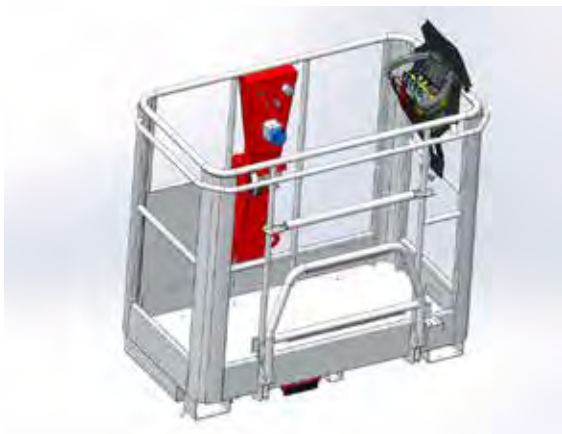

BLUELIFT ST 31

RUTHMANN BLUELIFT ST 31

Nace una estrella.

18 m
DE ALCANCE

La nueva estrella en el cielo de las plataformas

brilla más que otras plataformas con orugas de goma en el segmento de 30 m.

-  Sistema de brazo de la RUTHMANN STEIGER® T 330 ahora sobre chasis con orugas de goma
-  Probada tecnología STEIGER® del segmento premium
-  31 m de altura de trabajo y hasta 18 m de alcance
-  Capacidad de carga 400 kg

+ Construcción compacta

- + Construcción compacta con tan solo 1,14 m de ancho**
- + Gran elevación de apoyo de 1,35 m**
- + Apoyos variables, asimétricos**

**18 m
DE ALCANCE**

Comparación de especificaciones

Dimensiones	BLUELIFT ST 31	Competencia
Longitud total con canastilla	7,80 m	7,70 m
Longitud total sin canastilla	7,46 m	7,50 m
Ancho mín.	1,14 m - 1,46 m	1,58 m
Peso de transporte	1,99 m	1,98 m
Peso total	4.695 kg	4.500 kg
Capacidad máx. de subida	18 ° / 33%	16,7 ° / 30%
Rendimiento	BLUELIFT ST 31	Competencia
Altura de trabajo máx.	31 m	30 m
Alcance horizontal	18 m / 100 kg	17 m / 80 kg
Alcance horizontal	14,0 m / 400 kg	12,7 m / 400 kg
Capacidad de carga máx.	400 kg	400 kg
Brazo canastilla	180 °	180 °
Rotación canastilla	180 °	180 °
Alcance apoyos	6,15 m x 5,78 m	5,60 m x 5,51 m

*Todas las especificaciones son aproximadas, reservado el derecho de modificaciones

+ Canastilla disponible en dos versiones

+ Canastilla estándar: 1.300 x 700 x 1.100 mm

+ Canastilla grande: 1.800 x 800 x 1.100 mm