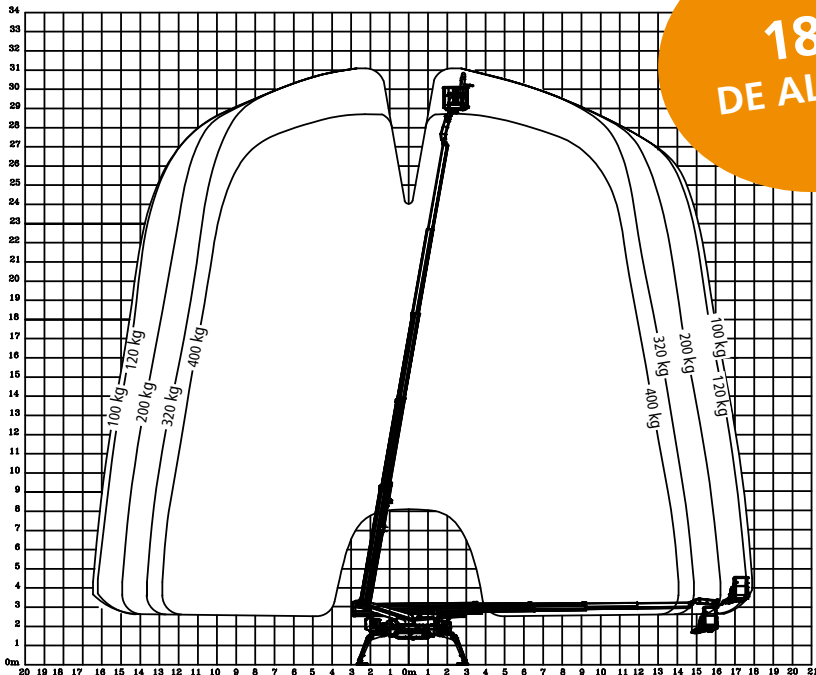

**18 m
DE ALCANCE**