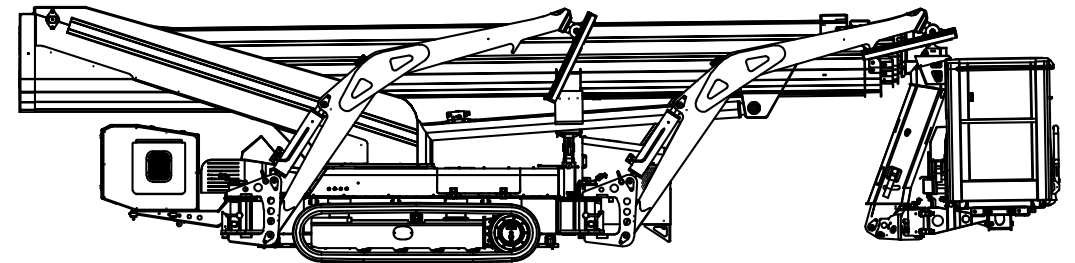

BLUELIFT ST 31

RUTHMANN BLUELIFT ST 31

Nace una estrella.

18 m
DE ALCANCE

La nueva estrella en el cielo de las plataformas

brilla más que otras plataformas con orugas de goma en el segmento de 30 m.

-  Sistema de brazo de la RUTHMANN STEIGER® T 330 ahora sobre chasis con orugas de goma
-  Probada tecnología STEIGER® del segmento premium
-  31 m de altura de trabajo y hasta 18 m de alcance
-  Capacidad de carga 400 kg

- + Canastilla de aluminio desmontable con cierres rápidos
- + 7,46 m de longitud total (sin canastilla)
- + 1,14 m de ancho
- + 1,99 m de altura de transporte
- + Rotación de la torreta -220° / +220°

Dimensiones	BLUELIFT ST 31	Competencia
Longitud total con canastilla	7,80 m	7,70 m
Longitud total sin canastilla	7,46 m	7,50 m
Ancho mín.	1,14 m - 1,46 m	1,58 m
Peso de transporte	1,99 m	1,98 m
Peso total	4.695 kg	4.500 kg
Capacidad máx. de subida	18 ° / 33%	16,7 ° / 30%
Rendimiento	BLUELIFT ST 31	Competencia
Altura de trabajo máx.	31 m	30 m
Alcance horizontal	18 m / 100 kg	17 m / 80 kg
Alcance horizontal	14,0 m / 400 kg	12,7 m / 400 kg
Capacidad de carga máx.	400 kg	400 kg
Brazo canastilla	180 °	180 °
Rotación canastilla	180 °	180 °
Alcance apoyos	6,15 m x 5,78 m	5,60 m x 5,51 m

*Todas las especificaciones son aproximadas, reservado el derecho de modificaciones

+ Canastilla disponible en dos versiones

+ Canastilla estándar: 1.300 x 700 x 1.100 mm

+ Canastilla grande: 1.800 x 800 x 1.100 mm