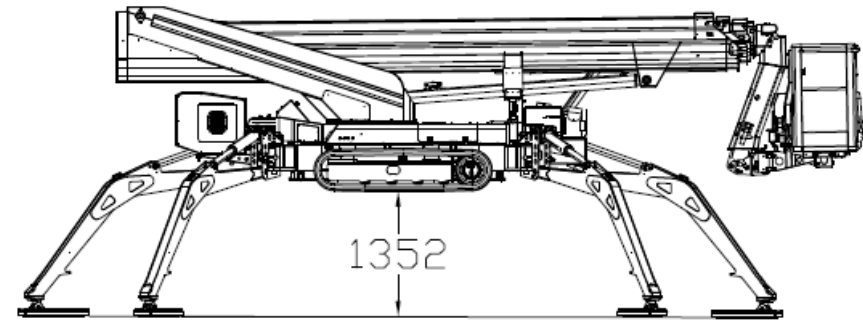

+ Construcción compacta

- **+ Construcción compacta con tan solo 1,14 m de ancho**
- **+ Gran elevación de apoyo de 1,35 m**
- **+ Apoyos variables, asimétricos**