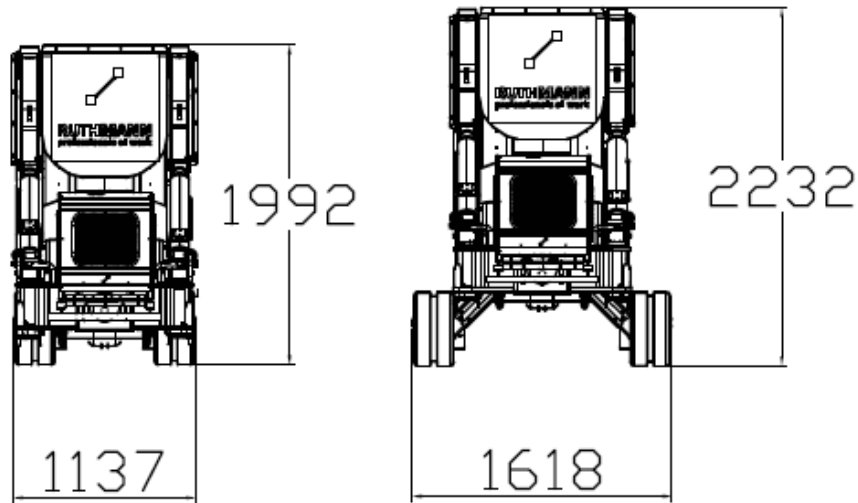

+ Construcción compacta

- **+ Construcción compacta con tan solo 1,14 m de ancho**
- **+ Gran elevación de apoyo de 1,35 m**
- **+ Apoyos variables, asimétricos**