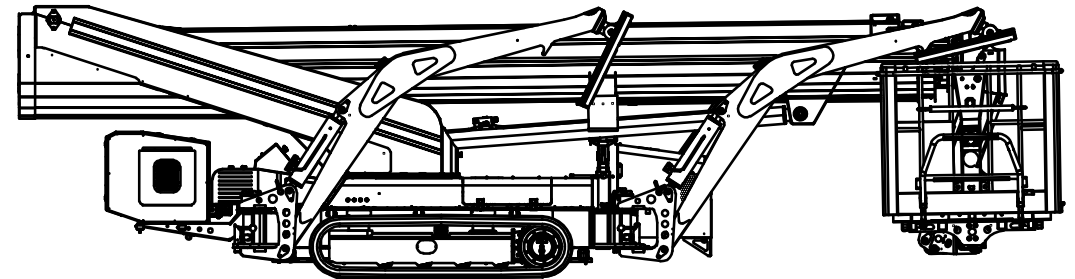

BLUELIFT ST 31

RUTHMANN BLUELIFT ST 31

Nace una estrella.

18 m
DE ALCANCE

La nueva estrella en el cielo de las plataformas

brilla más que otras plataformas con orugas de goma en el segmento de 30 m.

-  Sistema de brazo de la RUTHMANN STEIGER® T 330 ahora sobre chasis con orugas de goma
-  Probada tecnología STEIGER® del segmento premium
-  31 m de altura de trabajo y hasta 18 m de alcance
-  Capacidad de carga 400 kg

- + Canastilla de aluminio desmontable con cierres rápidos
- + 7,46 m de longitud total (sin canastilla)
- + 1,14 m de ancho
- + 1,99 m de altura de transporte
- + Rotación de la torreta -220° / +220°

Dimensiones	BLUELIFT ST 31	Competencia
Longitud total con canastilla	7,80 m	7,70 m
Longitud total sin canastilla	7,46 m	7,50 m
Ancho mín.	1,14 m - 1,46 m	1,58 m
Peso de transporte	1,99 m	1,98 m
Peso total	4.695 kg	4.500 kg
Capacidad máx. de subida	18 ° / 33%	16,7 ° / 30%
Rendimiento	BLUELIFT ST 31	Competencia
Altura de trabajo máx.	31 m	30 m
Alcance horizontal	18 m / 100 kg	17 m / 80 kg
Alcance horizontal	14,0 m / 400 kg	12,7 m / 400 kg
Capacidad de carga máx.	400 kg	400 kg
Brazo canastilla	180 °	180 °
Rotación canastilla	180 °	180 °
Alcance apoyos	6,15 m x 5,78 m	5,60 m x 5,51 m

*Todas las especificaciones son aproximadas, reservado el derecho de modificaciones

+ Canastilla disponible en dos versiones

+ Canastilla estándar: 1.300 x 700 x 1.100 mm

+ Canastilla grande: 1.800 x 800 x 1.100 mm