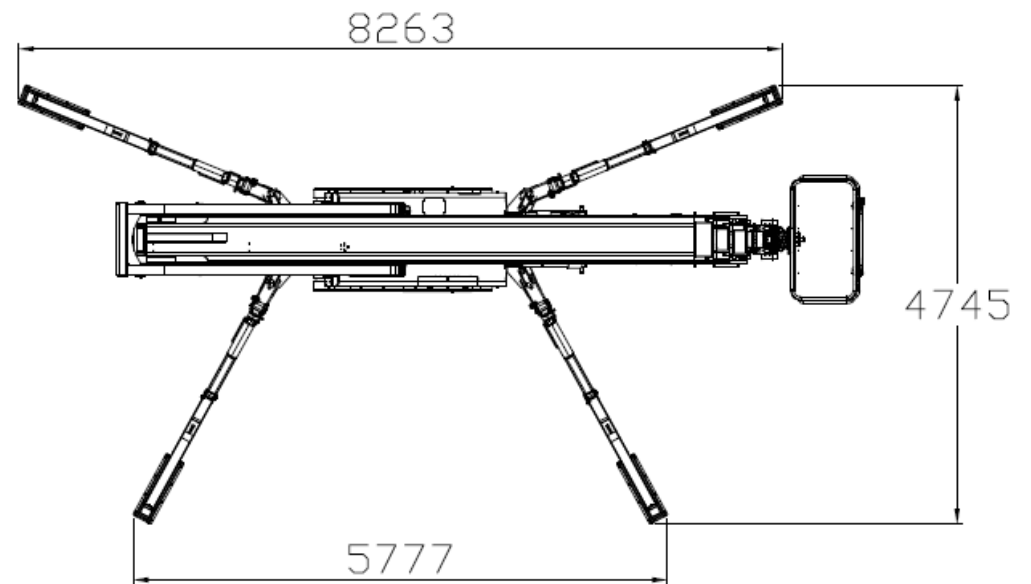

+ Construcción compacta

- **+ Construcción compacta con tan solo 1,14 m de ancho**
- **+ Gran elevación de apoyo de 1,35 m**
- **+ Apoyos variables, asimétricos**